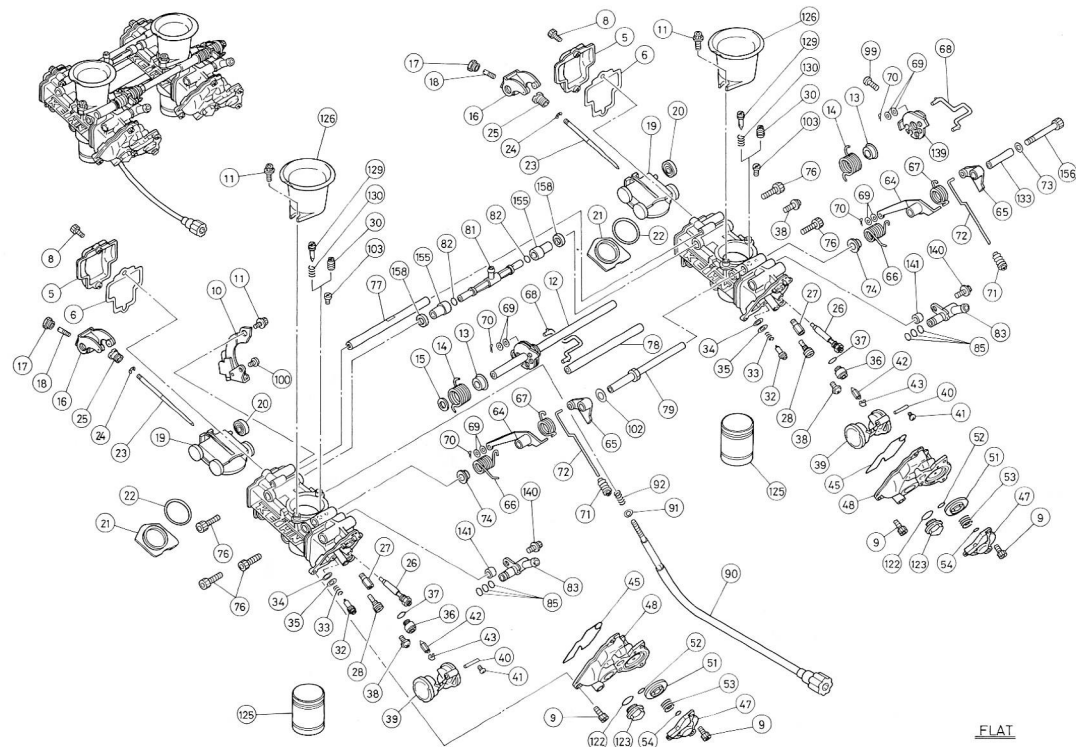

9. 各部品の名称とサービスパーツ

FLAT-CR CARB. D/D 2連(大型)

P/No	部番	品名
5	1030-855-2000	トップ
6	1031-806-2000	トップ カラット
8	0136-807-1100	六角穴付* AF H4*10
9	0136-808-1100	六角穴付* AF H4* 8
10	1190-981-2300	スプリングCOMP
11	0136-803-1100	六角穴付* AF
12	5025-971-2100	ダイヤル*HCOMP
13	1118-958-7000	カバー
14	1305-932-2001	トヨタJ4KSP
15	1305-945-2000	
15	0301-092-7000	平丸ワッシャー
16	1061-816-2100	ワッシャーCOMP
17	0208-811-1101	六角ナット
18	1034-835-2000	ダイヤル*AF
19	W501-2000	ダイヤル*H COMP
20	1119-803-1002	ダイヤル*AF

P/No	部番	品名
21	1609-802-2101	浮動バルブ
22	1099-817-6000	リフトバルブ
23	N421-00mm	ダイヤル*H
24	0403-802-1000	ダイヤル*AF
25	1421-800-2000	ダイヤル*AF
26	1154-835-2100	ダイヤル*AF
27	99101-397-00mm	ダイヤル*AF
28	N424-20mm	ダイヤル*AF
30	99101-124-00mm	ダイヤル*AF
32	N446-05A00	ダイヤル*AF (PS)
33	1290-812-2001	J4KSP (PS)
34	16075-KGS-9010-H1	ダイヤル
	W9351-11028	
35	0301-803-2000	平丸ワッシャー
36	N361-03mm	ダイヤル*AF
	N361-04mm	
37	16958-397-7110-H1	ダイヤル

P/No	部番	品名
	W9351-13090	
38	0118-804-1100	止めネジ
39	1052-837-2200	ダイヤルCOMP
40	W9525-25250	ダイヤル
41	93500-04008-1H	ダイヤル*AF
42	1062-814-2100	ダイヤル*AF COMP
	16155-209-1100	
	W9522-53001	
43	0405-019-1000	特殊ダイヤル
45	1202-846-6000	ダイヤル
47	1230-826-2002	ダイヤル
48	1050-864-2100	ダイヤル*AF COMP L
	1050-868-2100	ダイヤル*AF COMP L R
49	1050-862-2100	ダイヤル*AF COMP R
51	1201-055-7000	ダイヤル COMP
52	W9353-36000	ダイヤル
53	1300-142-2000	J4KSP